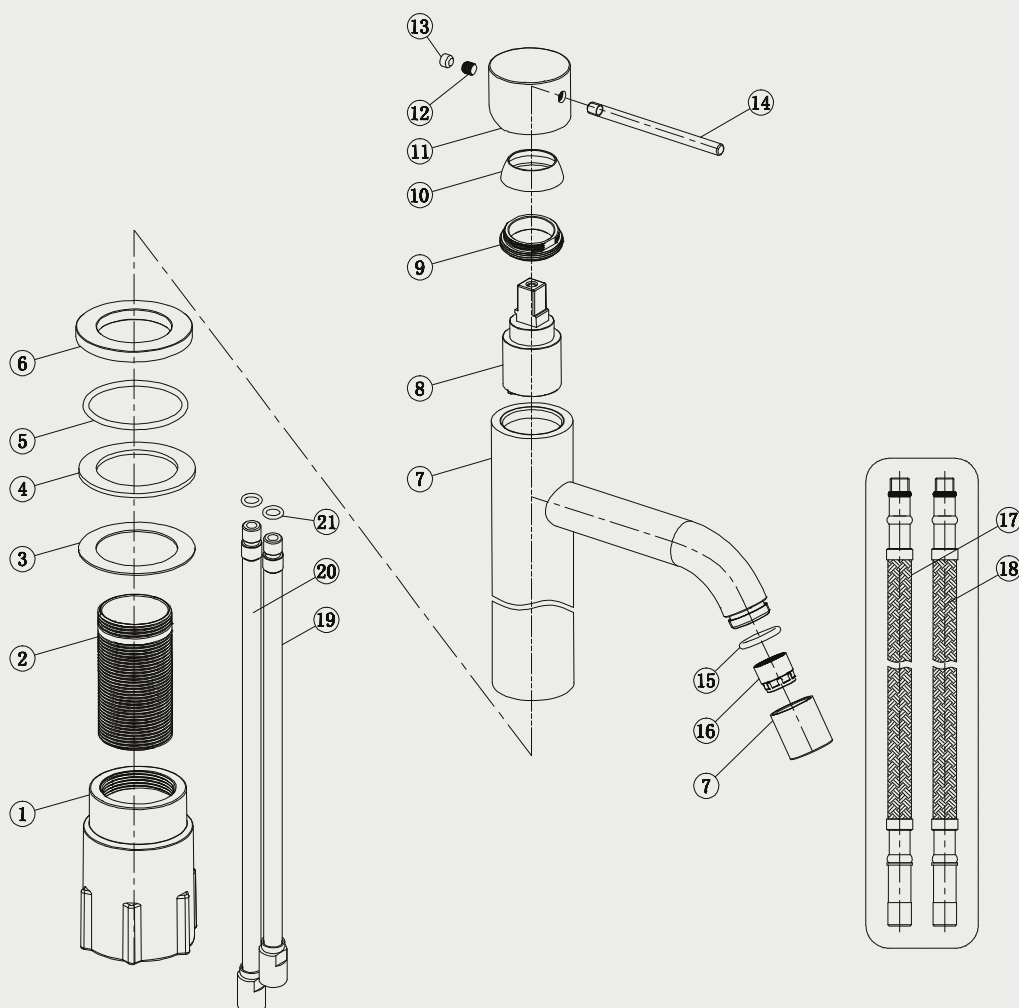

- 1 Fixing bushing
- 2 Threaded tube
- 3 Washer
- 4 Rubber
- 5 O ring
- 6 Base
- 7 Body
- 8 Cartridge
- 9 Screw nut
- 10 Decoration cover
- 11 Handle base
- 12 Inner hex screw
- 13 Decoration rubber
- 14 Handle bar
- 15 O ring
- 16 Aerator
- 17 Flexible hose
- 18 flexible hose
- 19 short tube
- 20 short tube
- 21 o ring

Steel Voyage High Amber

Håndvaskarmatur i rustfrit stål. Med rund krop, buet tud og i slank udførelse. Høj model, passer til fritstående sanitet.

Art nr	RSK
10217	8277861

Tekniske data:
Hulboring: 35 mm